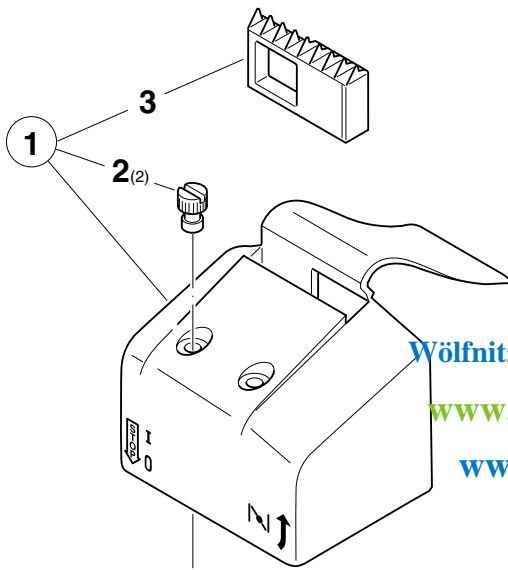

Wölfnitzer Werkzeugkiste GmbH
www.ersatzteil-service.de
www.ersatzteilplan.de