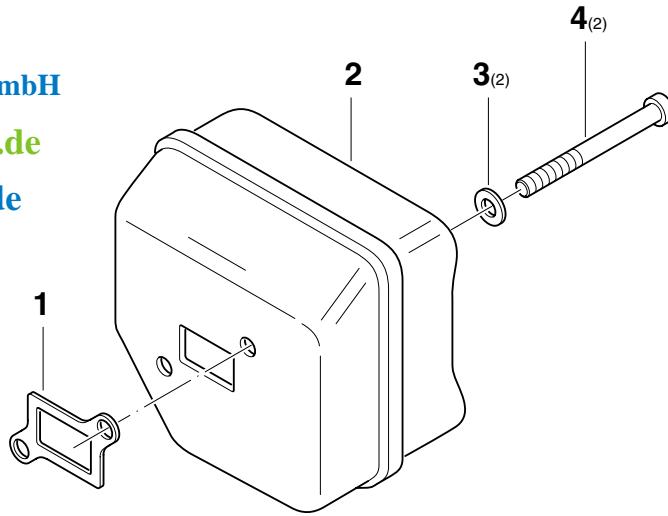

Wölfnitzer Werkzeugkiste GmbH
www.ersatzteil-service.de
www.ersatzteilplan.de