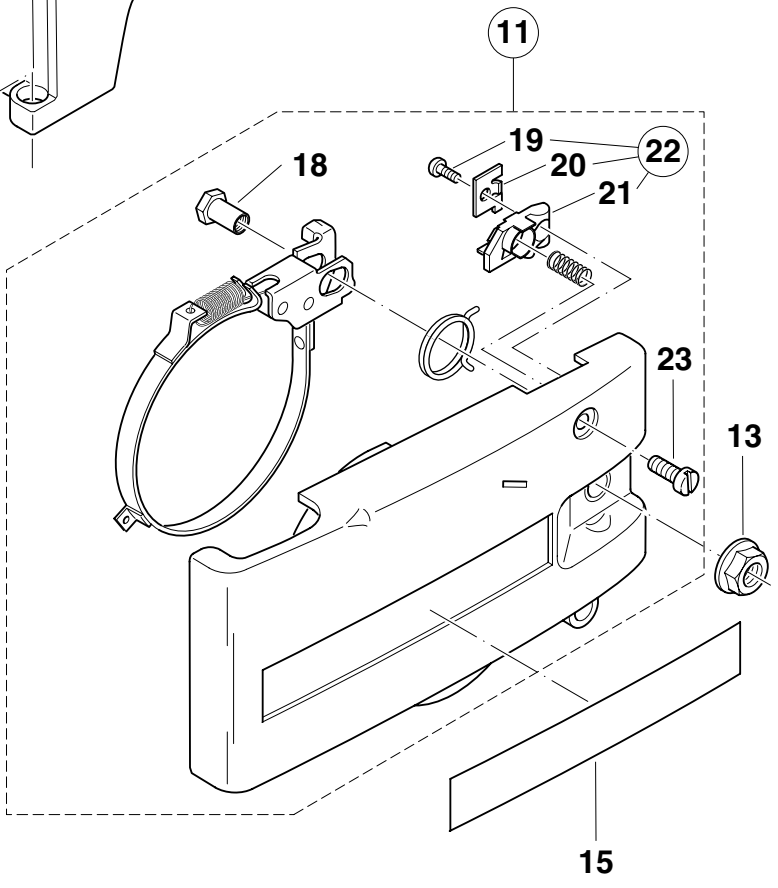

Wölfnitzer Werkzeugkiste GmbH
www.ersatzteil-service.de
www.ersatzteilplan.de

For USA only:

Use only approved bar and chain combinations!
 (See Owner's Manual)

Model 100, 100s, 102:

Guide bar 3/8"		Saw chain
length	Part no.	Part no.
14"	410 807 600	522 092 052
16"	410 808 600	522 092 056
Replacement nose sprocket:		410 806 700