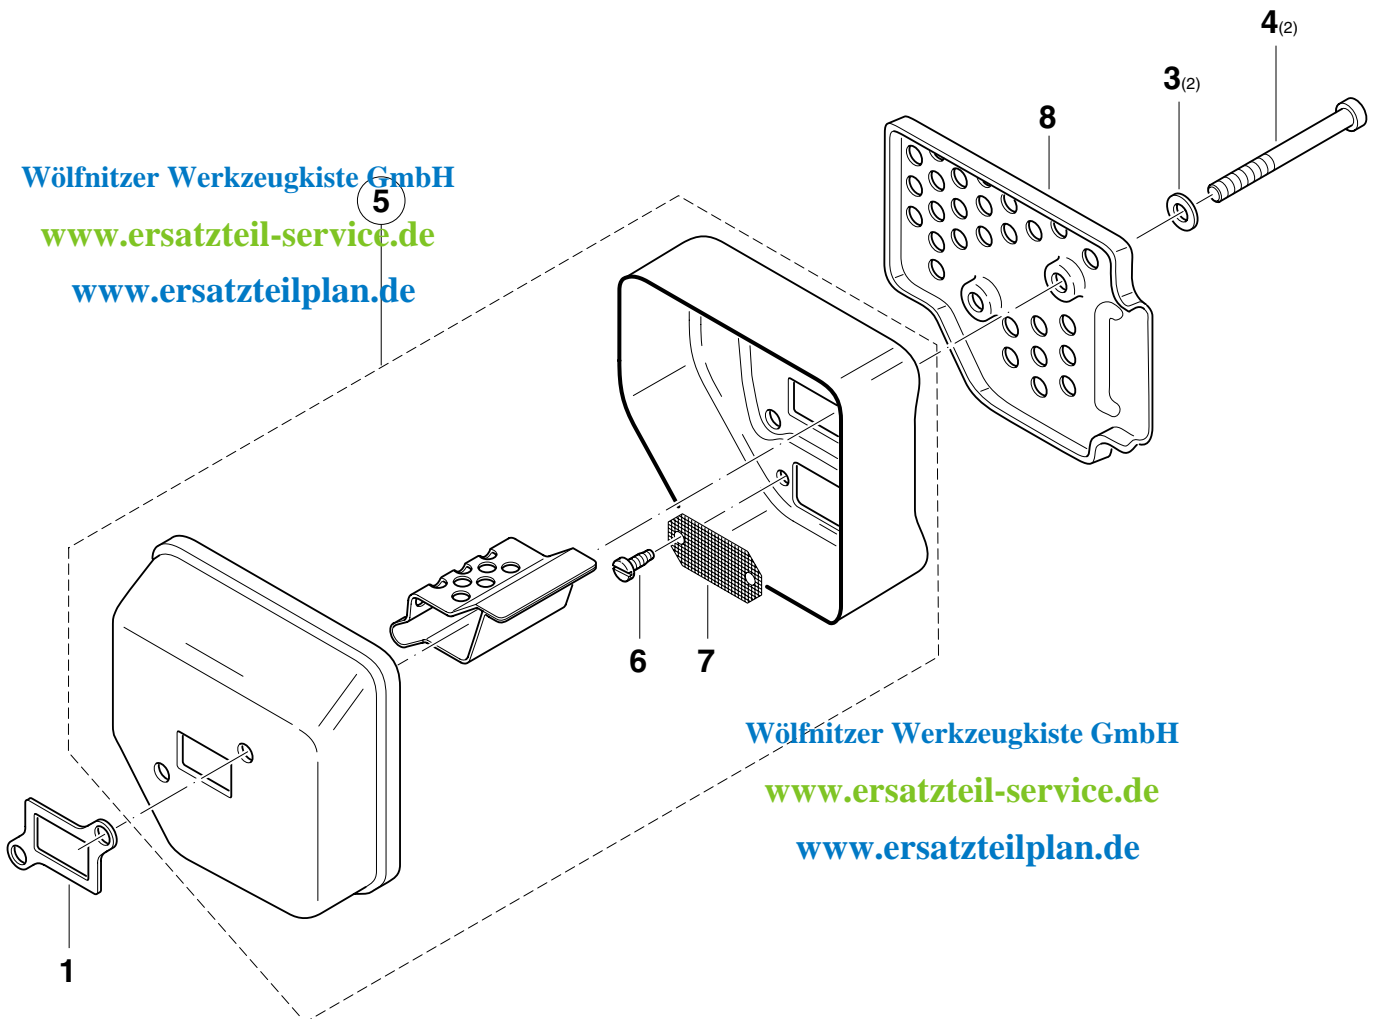

USA

Wölfnitzer Werkzeugkiste GmbH
5
www.ersatzteil-service.de
www.ersatzteilplan.de

Wölfnitzer Werkzeugkiste GmbH
www.ersatzteil-service.de
www.ersatzteilplan.de