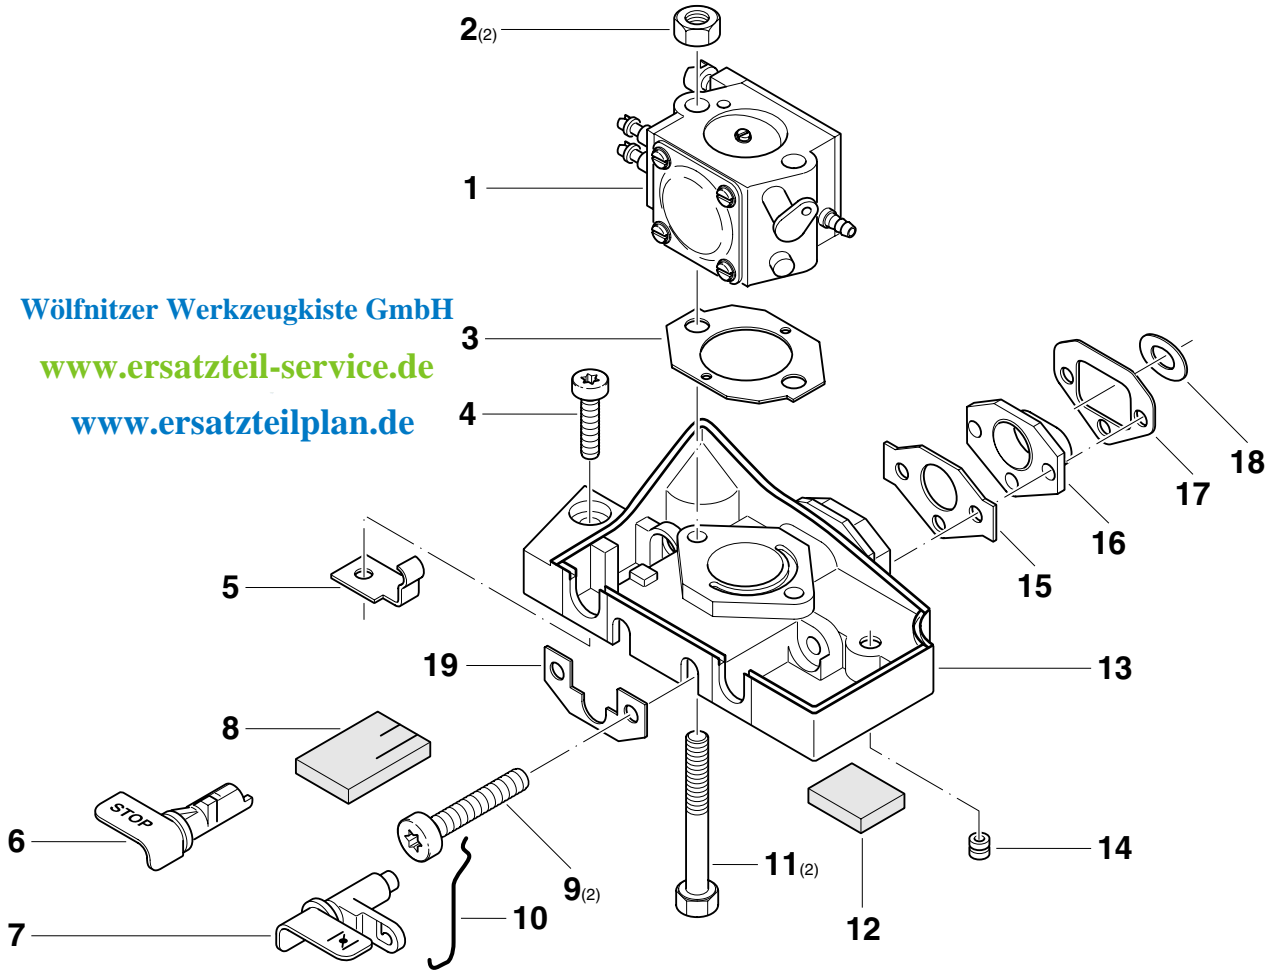

Wölfritzer Werkzeugkiste GmbH
www.ersatzteil-service.de
www.ersatzteilplan.de