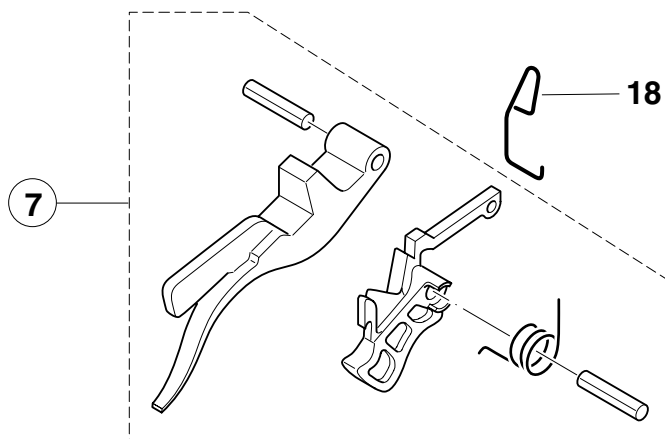

3

Kraftstoff-Tank mit Griff kpl., Bügelgriff, Schwingungsdämpfer
Fuel tank with grip, tubular grip, rubber buffer
Réservoir carburant avec poignée, poignée tubulaire, amortisseur
Depósito de combustible con mango, mango tubular, amortiguador

PS-33
100, 100s, 102