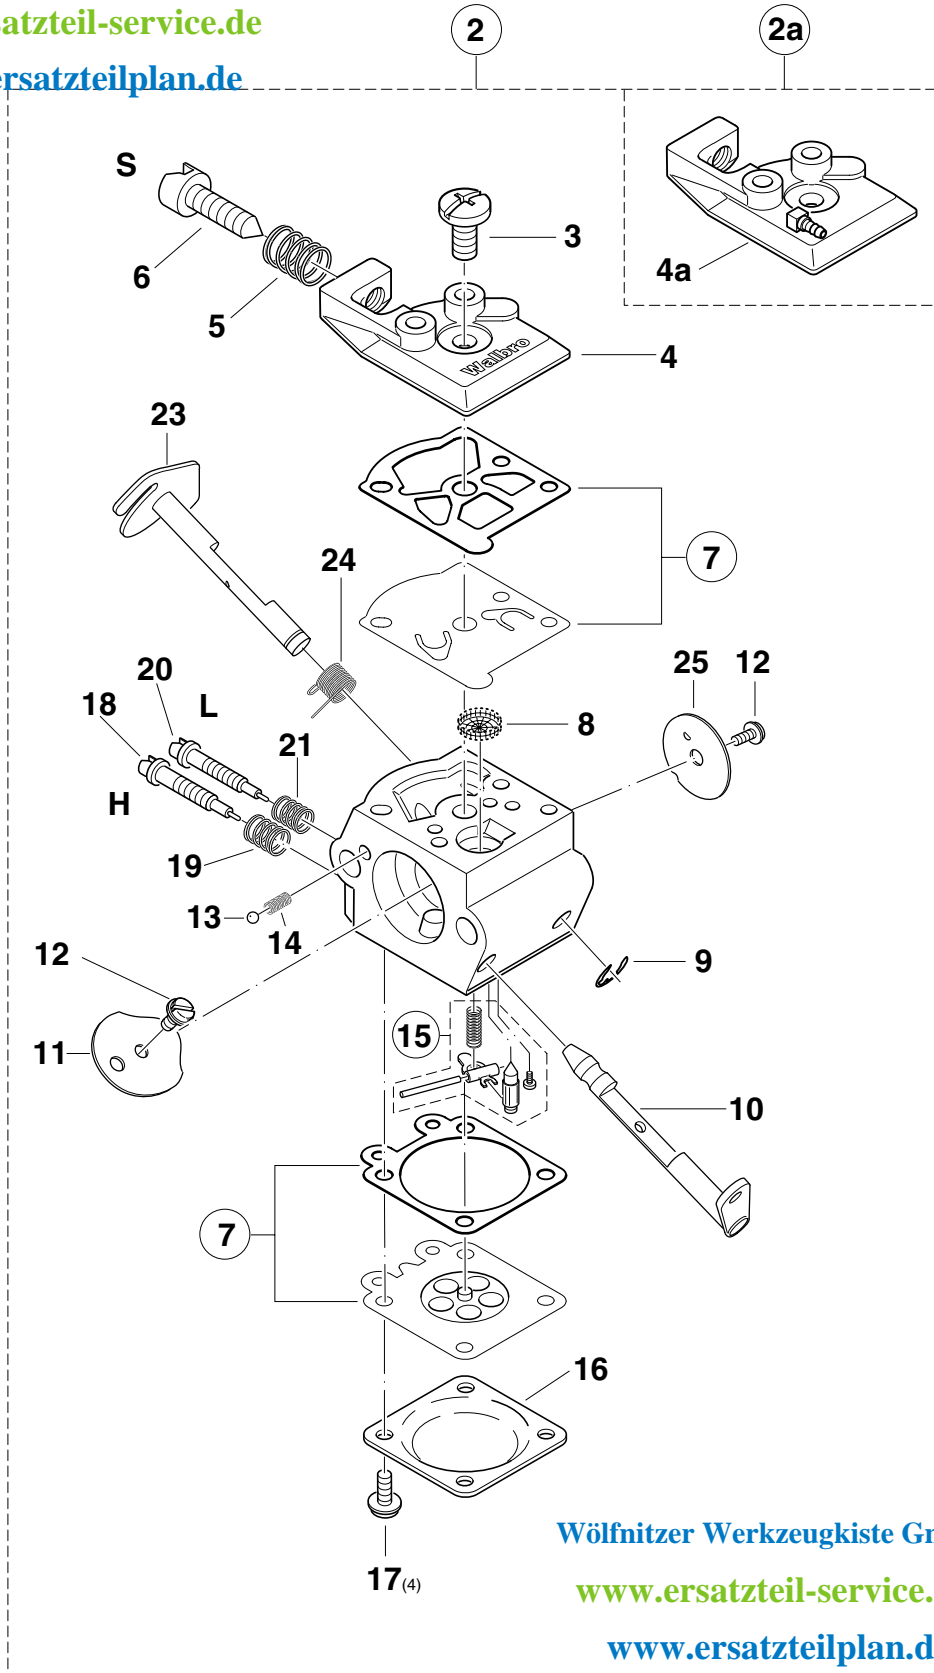

Wölfritzer Werkzeugkiste GmbH

www.ersatzteil-service.de

www.ersatzteilplan.de

Wölfritzer Werkzeugkiste GmbH

www.ersatzteil-service.de

www.ersatzteilplan.de