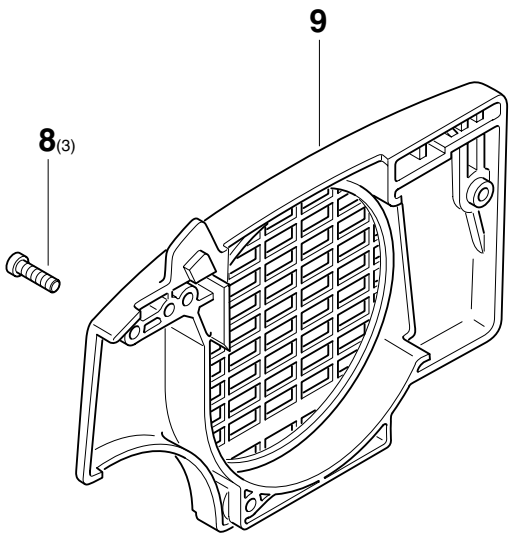

Wölfnitzer Werkzeugkiste GmbH
www.ersatzteil-service.de
www.ersatzteilplan.de

For USA only:

Use only approved bar and chain combinations!
 (See Owner's Manual)

Model 100, 100s, 102:

Guide bar 3/8"		Saw chain
length	Part no.	Part no.
14"	410 807 600	522 092 052
16"	410 808 600	522 092 056
Replacement nose sprocket:		410 806 700