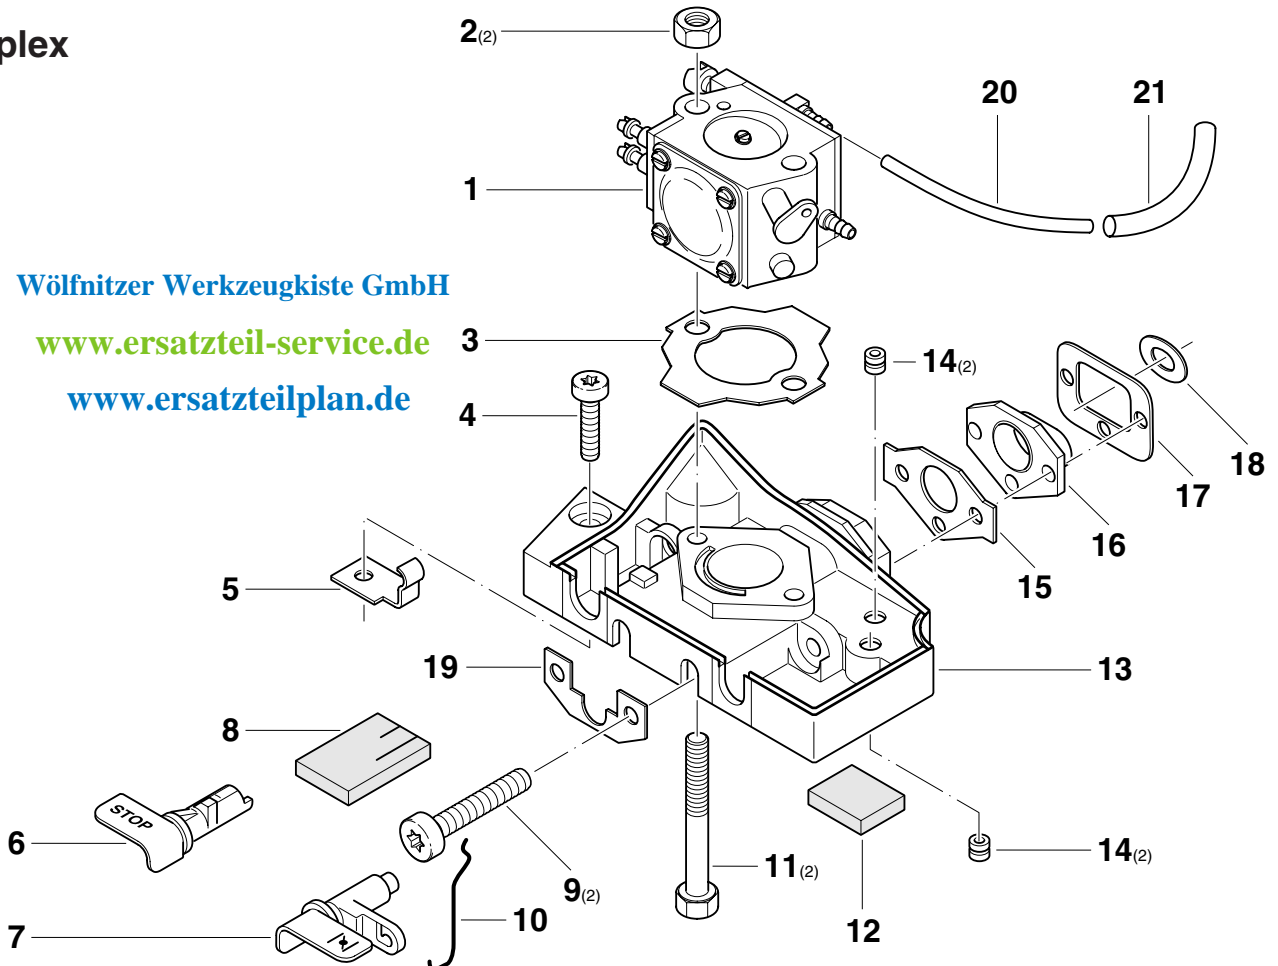

Duplex

Wölfritzer Werkzeugkiste GmbH
www.ersatzteil-service.de
www.ersatzteilplan.de