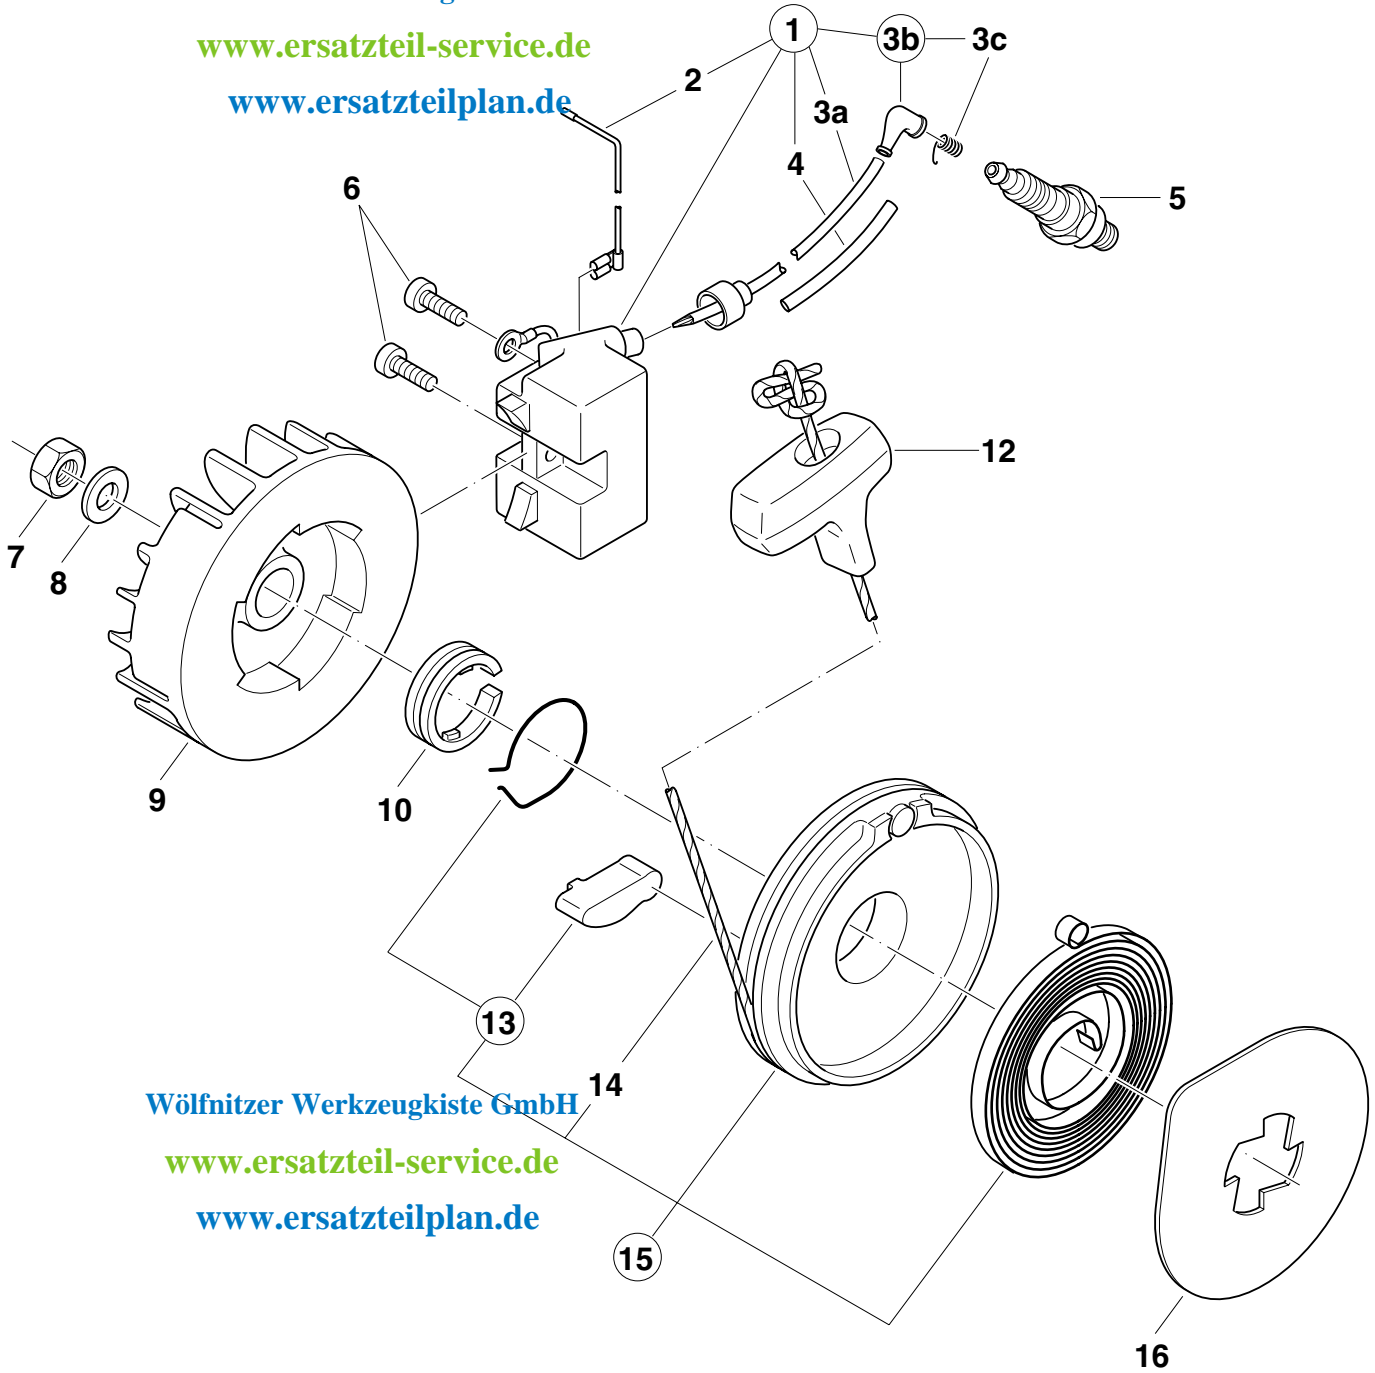

Wölfritzer Werkzeugkiste GmbH

www.ersatzteil-service.de

www.ersatzteilplan.de