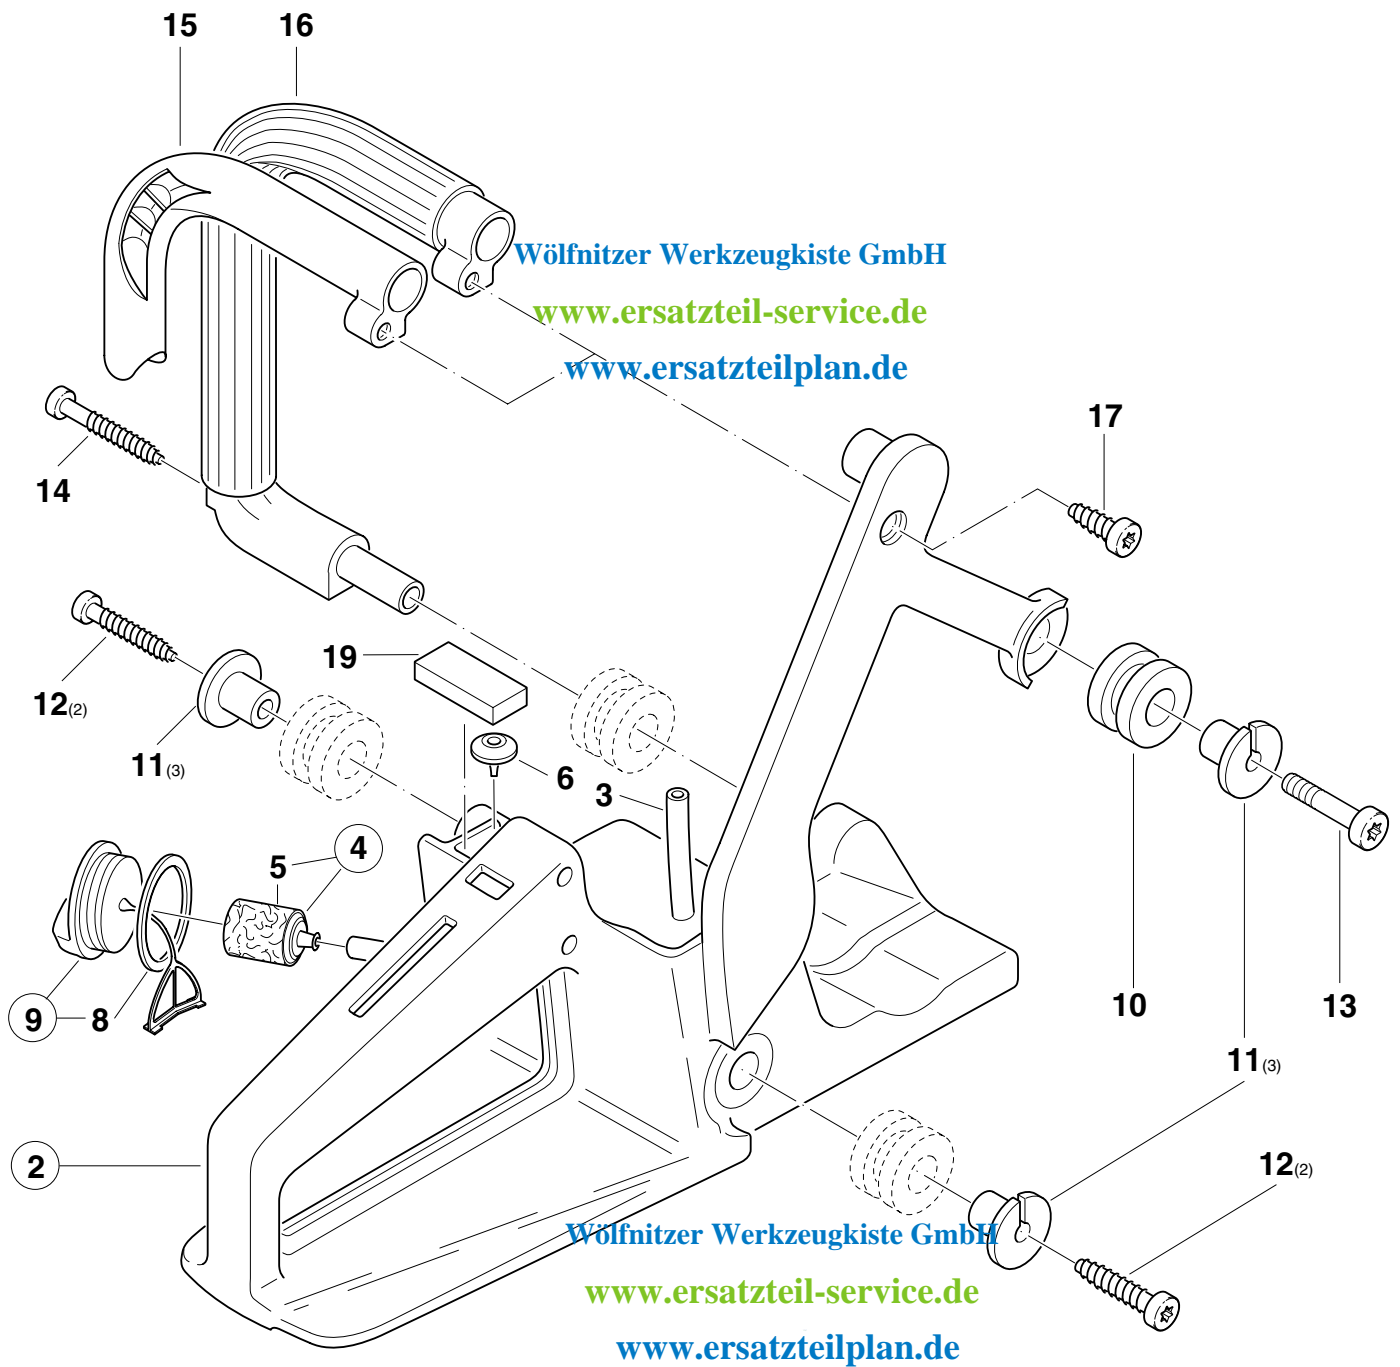

3

Kraftstoff-Tank mit Griff kpl., Bügelgriff, Schwingungsdämpfer
Fuel tank with grip, tubular grip, rubber buffer
Réservoir carburant avec poignée, poignée tubulaire, amortisseur
Depósito de combustible con mango, mango tubular, amortiguador

PS-33
100, 100s, 102