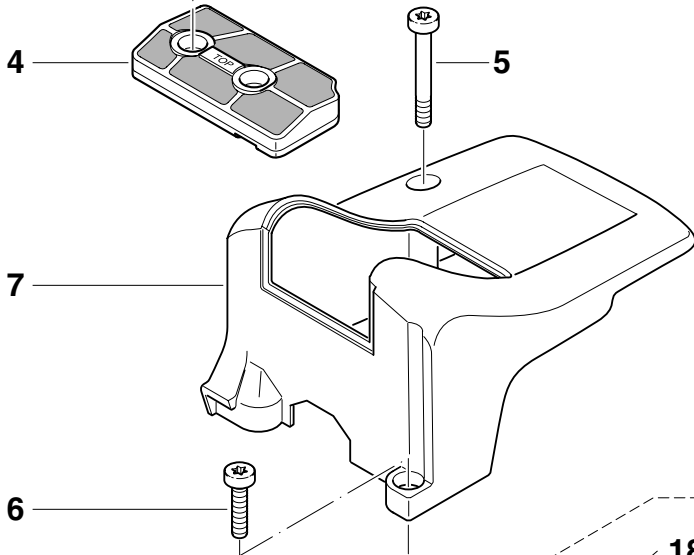

Wölfnitzer Werkzeugkiste GmbH
www.ersatzteil-service.de
www.ersatzteilplan.de

For USA only:

Use only approved bar and chain combinations!
 (See Owner's Manual)

Model 100, 100s, 102:

Guide bar 3/8"		Saw chain
length	Part no.	Part no.
14"	410 807 600	522 092 052
16"	410 808 600	522 092 056
Replacement nose sprocket:		410 806 700