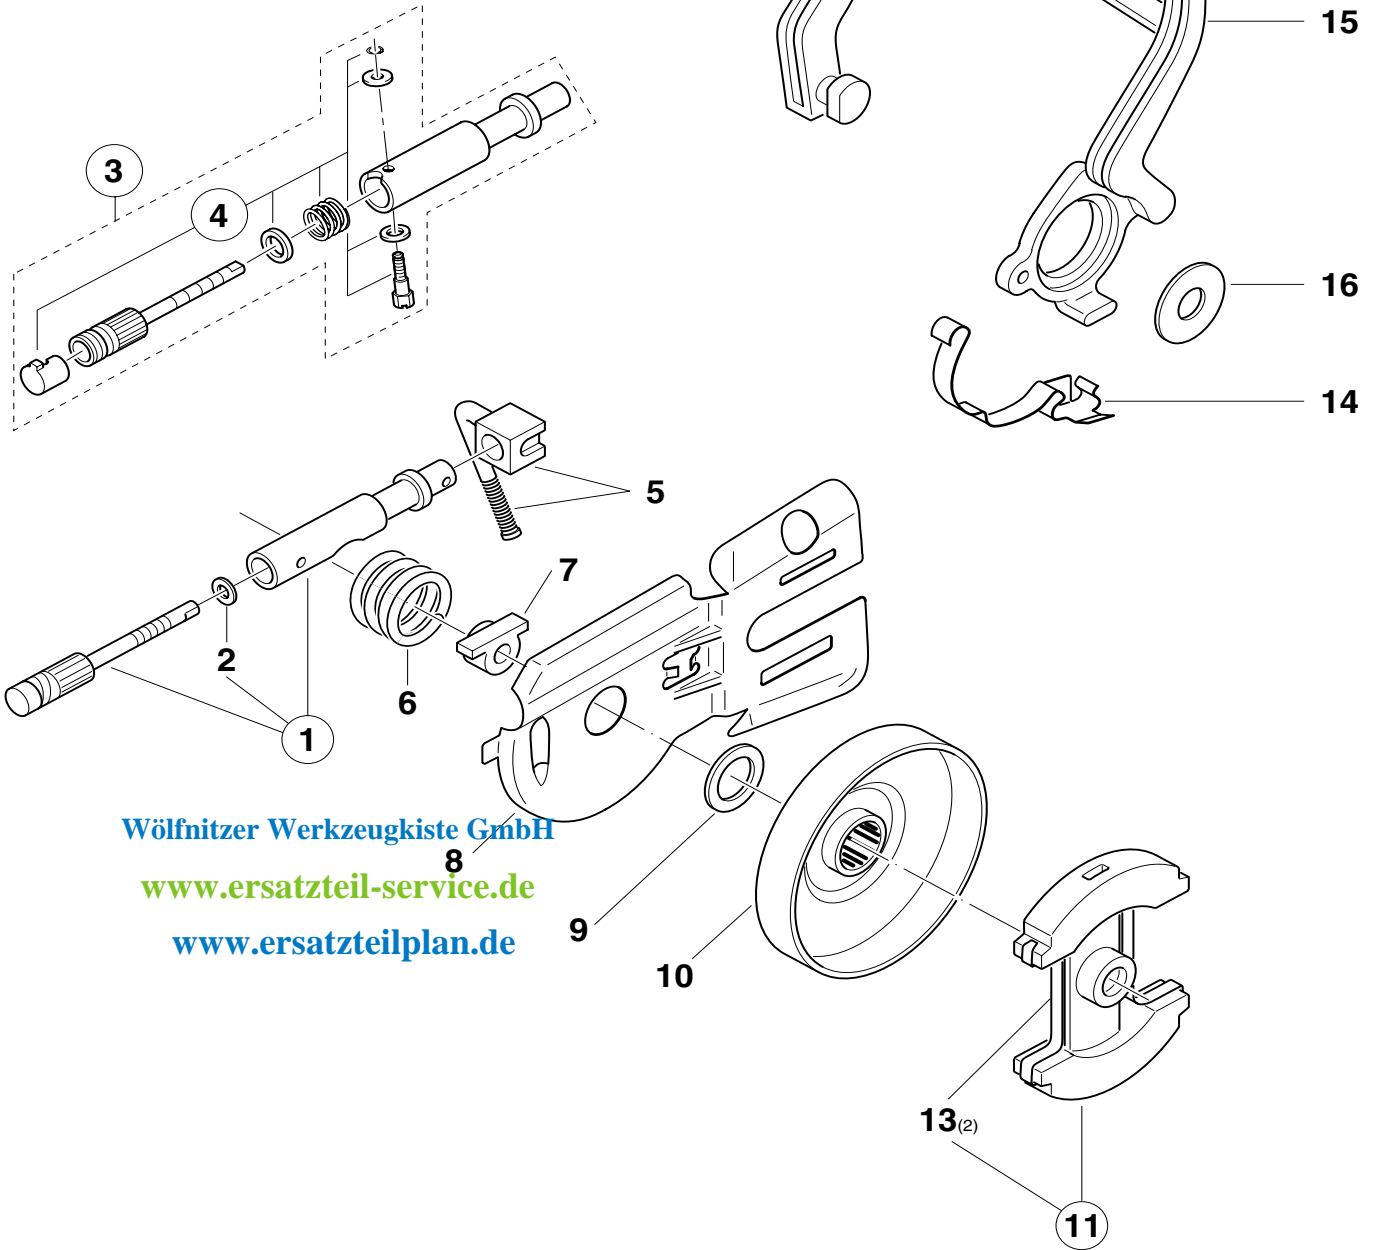

Wölfnitzer Werkzeugkiste GmbH

www.ersatzteil-service.de

www.ersatzteilplan.de

Wölfnitzer Werkzeugkiste GmbH

www.ersatzteil-service.de

www.ersatzteilplan.de